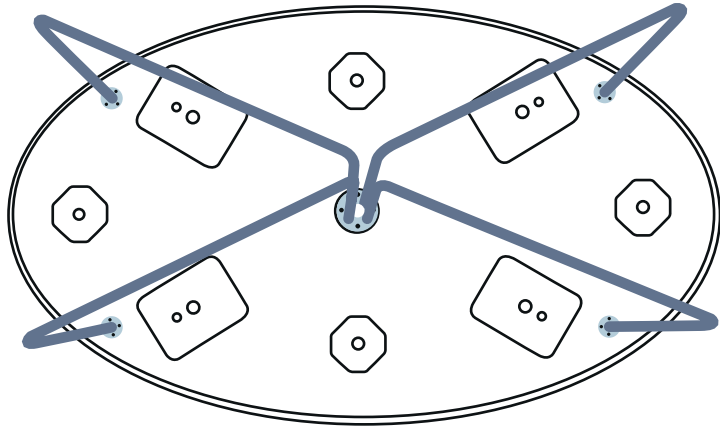

B: Aston

B: Aston

C: Marcel

C: Marcel