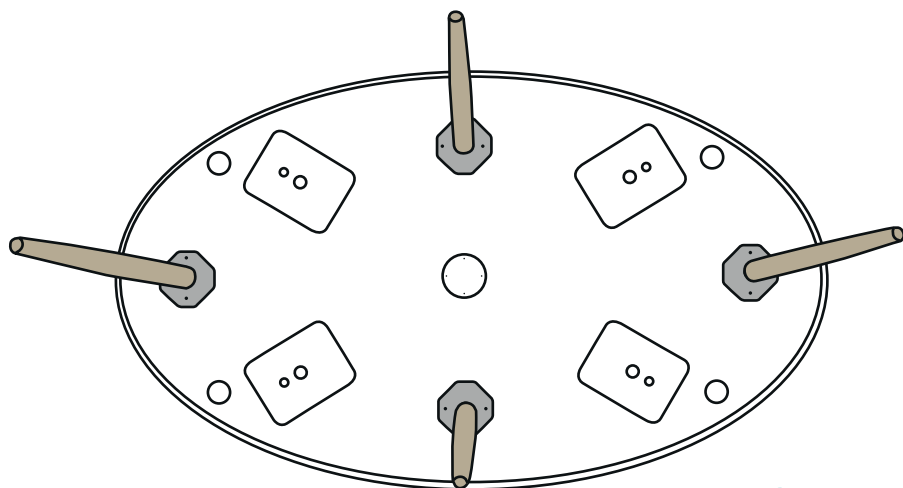

A: Nexus / Nordik

4L
FA71

fama
www.fama.es

MARCEL - ASTON - NORDIK - NEXUS

MESA CON DIFERENTES OPCIONES DE PATA / TABLE WITH DIFFERENT LEG OPTIONS
TISCH MIT VERSCHIEDENEN BEINOPTIONEN / TABLE AVEC DIFFÉRENTES OPTIONS DE PIEDS

Hemos adaptado las tapas de nuestras mesas de esta forma te facilitamos que puedas cambiar las patas de tu mesa en cualquier momento. Independientemente de la pata que elijas, en un futuro podrás pedir cualquiera de las opciones que te ofrecemos.

We have adapted all our table tops so you can change the legs of your table anytime you want. Regardless of the type of legs chosen at first, you will be able to change them in the future to any of the options we offer.

Nous avons adapté les plateaux de nos tables de manière à ce que vous puissiez changer les pieds de votre table à n'importe quel moment. Indépendamment du pied choisi, dans le futur vous pourrez demander l'une des options que nous vous proposons pour les changer.

Wir haben die Platten von unseren Tischen angepasst, damit Sie jederzeit die Beine auswechseln können. Unabhängig von den Beinen, die Sie auswählen, können Sie zukünftig eine der vielen Optionen die wir Ihnen anbieten, bestellen.