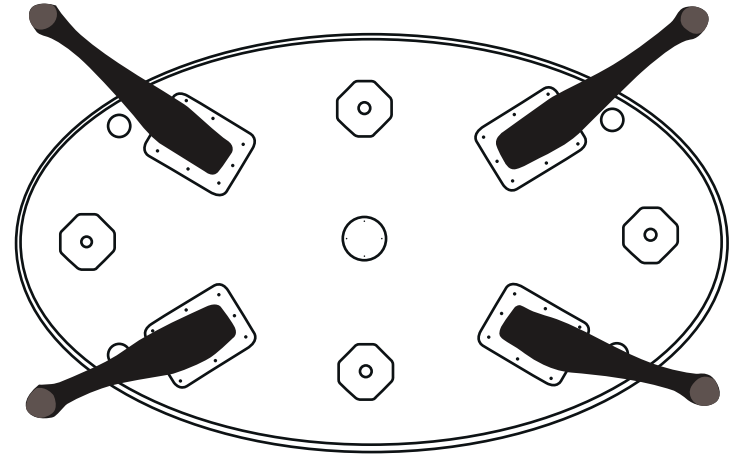

B: Aston

B: Aston

C: Marcel

C: Marcel