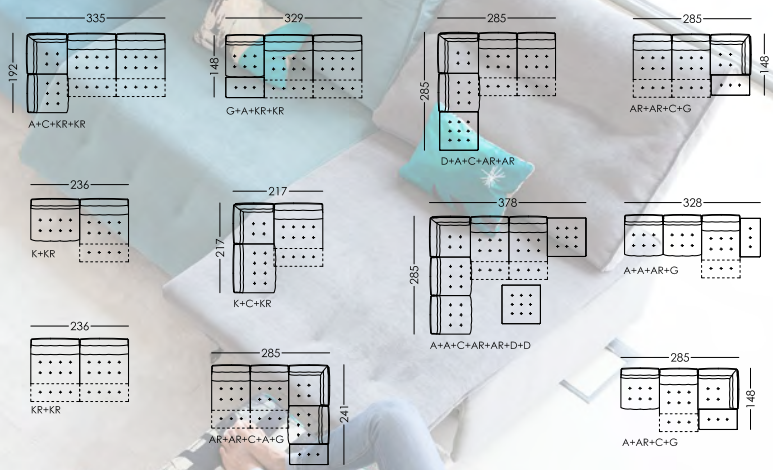

fama

www.fama.es