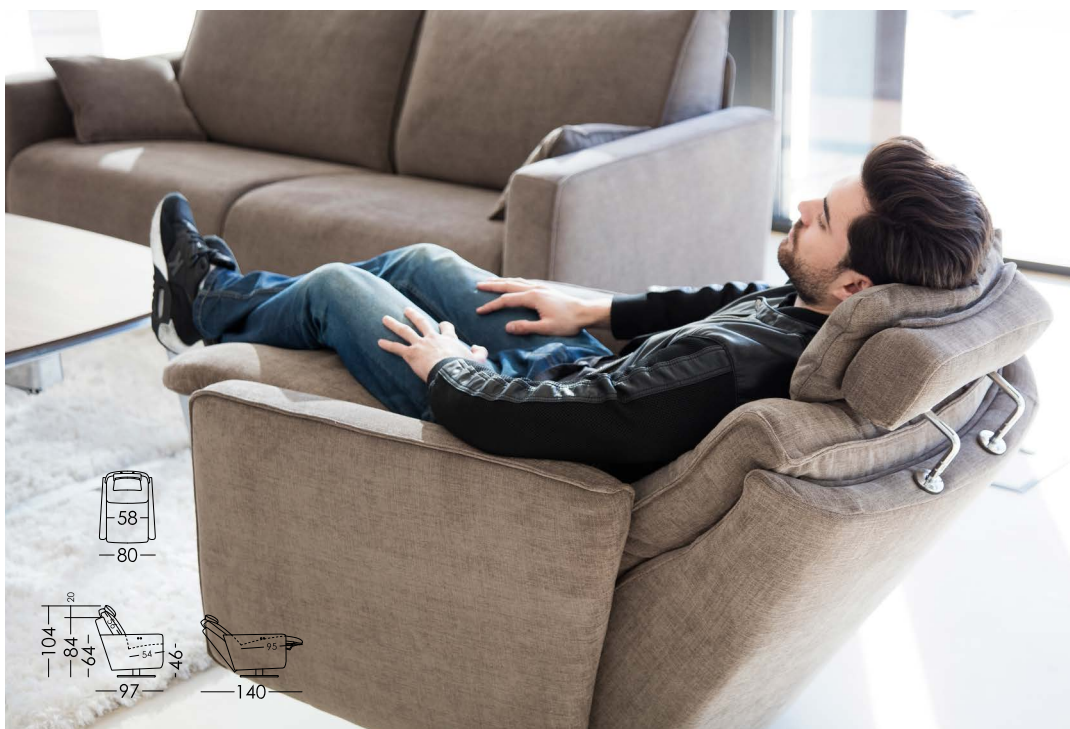

Boston. with its wide range of sofas and modules offers us diverse home solutions, some of them very interesting, as the **You&Me** or the large sofa with two or three seats, which provide great comfort to all users thanks to the construction of its slightly flexible backrest. The combination of curved and straight lines is essential in this balanced and contemporary design.

Boston est un modèle avec une grande variété de canapés et modules qui nous apportent des solutions différentes pour notre maison vraiment intéressante comme le **You&Me** ou le canapé grande dimension avec deux ou trois coussins d'assise qui nous procure un confort incroyable adaptable à chaque utilisateur grâce à la construction d'un dossier légèrement flexible. La combinaison de lignes droites et arrondies est fondamentale dans ce design rationnel et contemporain.

Boston ist ein Modell, das mit einer großen Auswahl an Sofas und Modulen verschiedene Lösungen für unser Heim anbietet, manche von diesen sehr interessant, wie das **You&Me** oder das Sofa mit großen Maßen mit zwei oder drei Sitzen, die einen außergewöhnlichen und an jedem Benutzer passenden Komfort bringen, dank seines leicht flexibel Rückenlehne System. Die Zusammenstellung von Linien und Kurven ist wesentlich in diesem rationalen und aktuellen Design.

Boston

Boston

Bonne

Bonne es el sillón perfecto para combinar con el modelo Boston, con el que comparte sus líneas y curvas naturales y su diseño tranquilo. Sin embargo, Bonne no es un relax más, sino que hemos conseguido elevar la comodidad al infinito, gracias a su nueva cabecera regulable en altura e inclinación que se adapta a todo el mundo sin importar la altura o complejión, y a su elevada posición de descanso que nos permite una posición cardiosaludable.