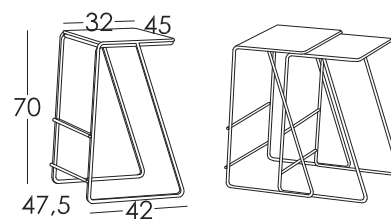

Embalaje

Embalaje con plástico retráctil y cantoneras de protección