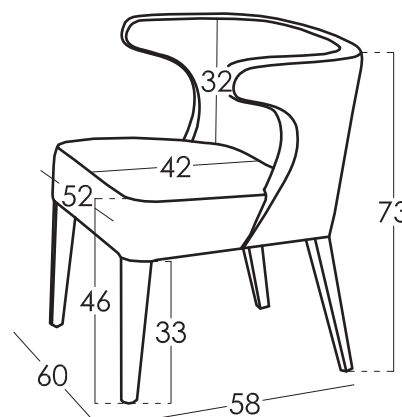

### Medidas cojines

### Medidas

### Croquis

|                 |         |
|-----------------|---------|
| Ancho           | 60 cm   |
| Alto            | 73 cm   |
| Fondo           | 58 cm   |
| Altura Asiento  | 46 cm   |
| Altura Brazo    | 73 cm   |
| Altura Respaldo | 32 cm   |
| Fondo Abierto   | - cm    |
| Peso Neto       | - kg    |
| Peso Bruto      | 17 kg   |
| Volumen m3      | 0,28 m3 |