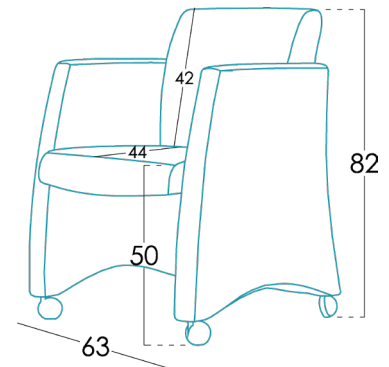

Dimensions

Largeur	63 cm
Hauteur	82 cm
Profondeur	63 cm
Hauteur assise	50 cm
Hauteur accoudoir	69 cm
Hauteur dossier	42 cm
Profondeur ouverte	- cm

Information technique

Carcasse	Carcasse en bois (pin) et MDF
Suspension assise	Sangles N.E.A.
Suspension dossier	Sangle de 80mm
Assise	Mousse de 30kg + fibre
Mousse d'assise	Toucher medium (blanche)
Dossier	Mousse 30kg + 400gr
Coussin d'ornement	
Pieds	Bois, Pied plastique, Roulettes
Couleur	Naturel/ Noyer/ Wengé, Noir
Parties déhoussables	*
Garantie	Carcasse et suspension assise: garantie à vive Reste de pièces: 2 ans <small>*Prolongation de 12 mois, activant la garantie dans le site web.</small>

[Voulez-vous en savoir plus?](#)

Options

Emballage

Emballage en plastique rétractable et protection dans le coin.

L'emballage est créé en même temps que le design, afin d'**optimiser** l'emballage pour qu'il soit facile à transporter et prenne le moins d'espace possible, en évitant l'utilisation inutile de matériaux dans l'emballage.