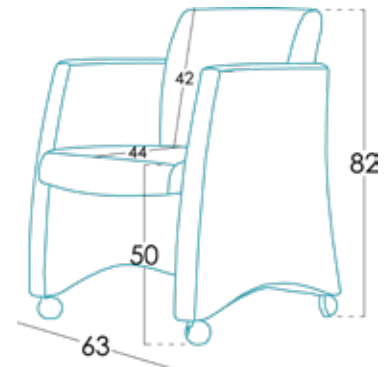

Medidas

Ancho	63 cm
Alto	82 cm
Fondo	63 cm
Altura asiento	50 cm
Altura brazo	69 cm
Altura respaldo	42 cm
Fondo abierto	- cm

Información técnica

Armazón	Madera pino y tablero
Suspensión asiento	N.E.A.
Suspensión respaldo	Suspensión cincha 80mm
Asiento	Poliuretano 35kg + fibra
Dureza asiento	Tacto dureza medium (blanco)
Respaldo	Goma 30kg + fibra 400gr
Cojines sueltos	Fibra Fibersilk 100%
Opciones patas	Madera, Plástico, Ruedas
Colores	Natural/ Nogal/ Wengué, Negro
Desenfundable	_*
Garantía	Armazón y suspensión: de por vida Resto del sofá: 3 años *Ampliación de 6 meses, activándolo en la web.

[¿Quieres saber más?](#)

Embalaje

Embalaje compuesto por plástico retractilado y cantoneras de protección.

El embalaje nace a la vez que el diseño, **optimizando** éste para que sea sencillo de transportar y ocupe el menor espacio posible, eludiendo el uso innecesario de material en el embalaje.