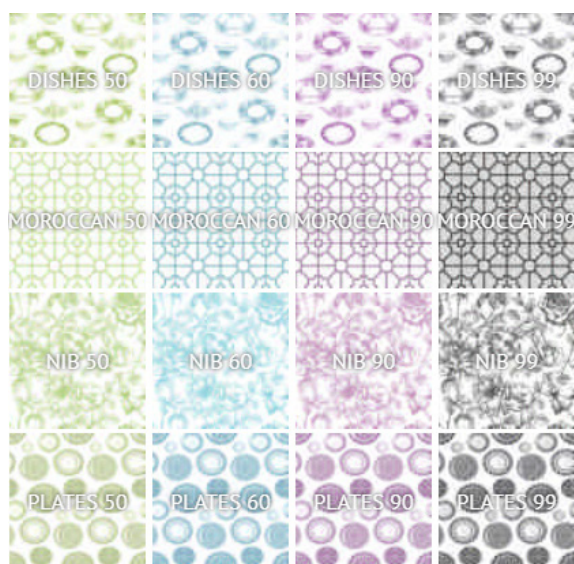

Ficha Técnica

DISHES - PLATES - MOROCCAN - NIB

Colección	2017-18
Fabricante	Pielsa
Fabricado en	España
Diseño	Estampado
Composición	72%PES - 28%CO
Ciclos	36.000
Solidez al frote	5 (1 peor - 5 mejor)
Solidez al lavado	5

Colores

*¿Quieres saber más?
Consulta las FAQS de nuestra web

**72% PES
28% CO**

NORMAS DE LIMPIEZA

30° No lejear No planchar P

Facilidad de Mantenimiento y limpieza

● ● ● ○ ○

Recomendamos su uso para: