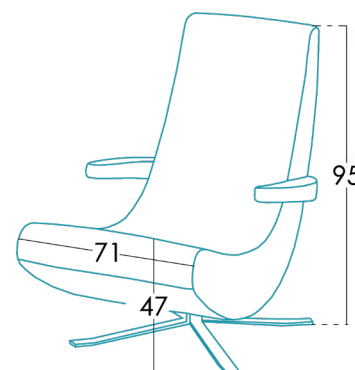

Medidas

Ancho	103 cm
Alto	95 cm
Fondo	103 cm
Altura asiento	47 cm
Altura brazo	- cm
Altura respaldo	95 cm
Fondo abierto	- cm

Información técnica

Armazón	Madera pino y tablero
Suspensión asiento	N.E.A.
Suspensión respaldo	Suspensión cincha 80mm
Asiento	Poliuretano 35kg + fibra
Dureza asiento	Tacto dureza medium (blanco)
Respaldo	Goma 30kg + fibra 400gr
Cojines sueltos	-
Opciones patas	Base giratoria
Colores	Cromado, Nube, Gris oscuro, Metal natural, Negro
Desenfundable	-
Garantía	Armazón y suspensión: de por vida Resto del sofá: 2 años *Ampliación de 12 meses, activándolo en la web.

[¿Quieres saber más?](#)

Embalaje

Embalaje compuesto por plástico retractilado y cantoneras de protección.

El embalaje nace a la vez que el diseño, **optimizando** éste para que sea sencillo de transportar y ocupe el menor espacio posible, eludiendo el uso innecesario de material en el embalaje.