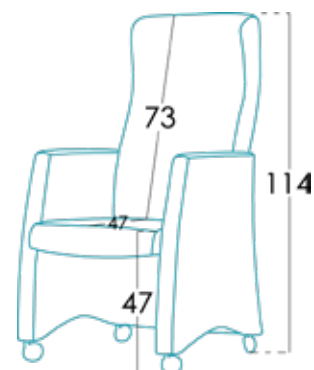

Embalaje

Embalaje compuesto por plástico retractilado y cantoneras de protección.

El embalaje nace a la vez que el diseño, **optimizando** éste para que sea sencillo de transportar y ocupe el menor espacio posible, eludiendo el uso innecesario de material en el embalaje.