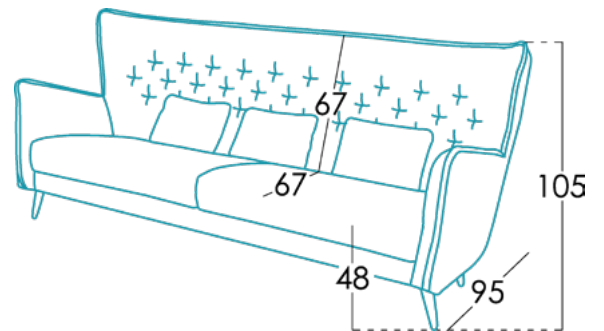

Dimensions

Largeur	x cm
Hauteur	105 cm
Profondeur	95 cm
Hauteur assise	48 cm
Hauteur accoudoir	71 cm
Hauteur dossier	67 cm
Profondeur ouverte	- cm

Information technique

Carcasse	Carcasse en bois (pin) et MDF
Suspension assise	Sangles N.E.A.
Suspension dossier	
Assise	Mousse de 35kg + fibre + Mousse de 35 kg
Mousse d'assise	Toucher medium (blanche) + doux (grise)
Dossier	Mousse de 30 kg
Coussin d'ornement	Fibersilk 100%
Pieds	Métal, Bois
Couleur	Chromé/ Gris anthracite, Naturel/ Noyer/ Wengé
Parties déhoussables	Assise et coussins*
Garantie	Carcasse et suspension assise: garantie à vive Reste de pièces: 3 ans* <small>*Prolongation de 6 mois, activant la garantie dans le site web.</small>

[Voulez-vous en savoir plus?](#)

Emballage

Emballage en plastique rétractable et protection dans le coin.
L'emballage est créé en même temps que le design, afin d'**optimiser** l'emballage pour qu'il soit facile à transporter et prenne le moins d'espace possible, en évitant l'utilisation inutile de matériaux dans l'emballage.