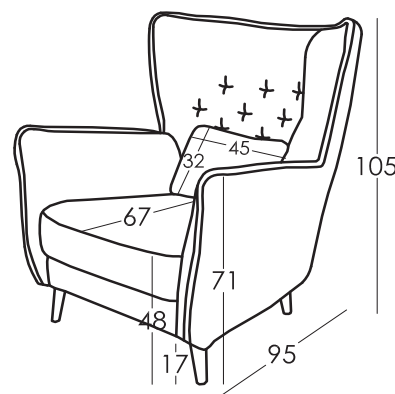

Croquis

Embalaje

Embalaje con plástico retráctilado y cantoneras de protección