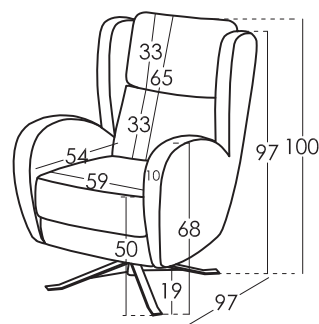

Modelo **ROMEO**

Garantía

Armazón y suspensión asiento

Garantía de por vida

Resto del Sofá 2 años*

*Ampliación de 6 meses activándolo en web

Información Técnica

| | |
|---------------------|--------------------------------------------|
| Armazón | Madera pino y tablero |
| Suspensión Asiento | Garantía de por vida |
| Suspensión Respaldo | Suspensión cincha 80mm |
| Asiento | Poliuretano 30kg+fibra |
| Dureza del Asiento | Tacto dureza medium (blanco) * |
| Respaldo | Fibra Fibersilk 100% |
| Cojines sueltos | |
| Opción Patas | Pie giratorio |
| Colores | Cromeado, nube, gris oscuro, metal natural |

Observaciones: [¿Quieres saber más?](#)
[Consulta las FAQs de nuestra web](#)

Medidas cojines

Medidas

Croquis

| | |
|-----------------|---------|
| Ancho | 77 cm |
| Alto | 100 cm |
| Fondo | 97 cm |
| Altura Asiento | 50 cm |
| Altura Brazo | 68 cm |
| Altura Respaldo | 65 cm |
| Fondo Abierto | - cm |
| Peso Neto | 24 kg |
| Peso Bruto | 25 kg |
| Volumen m3 | 0,52 m3 |

Embalaje

Embalaje con plástico retráctilado y cantoneras de protección

Opciones

Tipos Goma Normal

Tacto Soft:
Color Gris
35Kg

Tacto Medium:
Color Blanco
35Kg

Tacto Duro:
Color Verde
30Kg

Tipos Goma Ignifuga