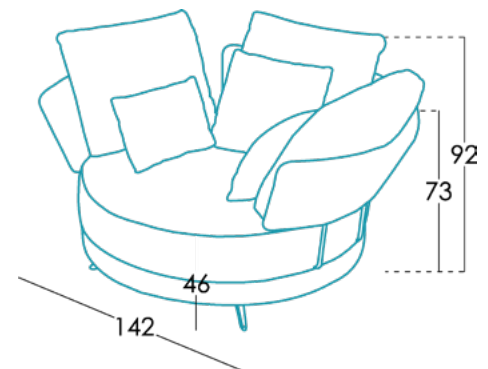

Medidas

Ancho	x cm
Alto	92 cm
Fondo	104 cm
Altura asiento	46 cm
Altura brazo	73 cm
Altura respaldo	50 cm
Fondo abierto	- cm

Información técnica

Armazón	Madera pino y tablero
Suspensión asiento	N.E.A.
Suspensión respaldo	
Asiento	Poliuretano 35kg + fibra
Dureza asiento	Tacto dureza medium (blanco)
Respaldo	Fibra Fibersilk 100%
Cojines sueltos	Fibra Fibersilk 100%
Opciones patas	Metal, Madera
Colores	Cromado/ Antracita, Natural/ Nogal
Desenfundable	Asiento, respaldo y cojines*
Garantía	Armazón y suspensión: de por vida Resto del sofá: 3 años* *Ampliación de 6 meses, activándolo en la web.

[¿Quieres saber más?](#)

Opciones

Embalaje

Embalaje compuesto por plástico retractilado y cantoneras de protección.

El embalaje nace a la vez que el diseño, **optimizando** éste para que sea sencillo de transportar y ocupe el menor espacio posible, eludiendo el uso innecesario de material en el embalaje.