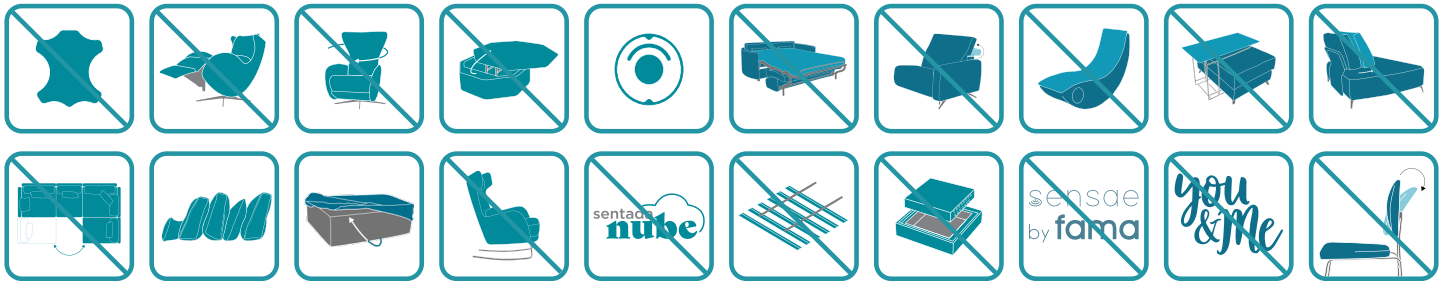

Características

Opera está fabricado por Fama Sofas cuyo sistema de calidad está certificado por AENOR e IQNET, según la norma ISO 9001-2015, con el número de certificado ES-0790/1999 además del certificado de Gestión Medioambiental de acuerdo a la norma ISO14001- 2019. Todos los modelos han pasado las pruebas exigidas para la concesión de la etiqueta de control de Calidad de los laboratorios de Aidima-Cetem.

Enjoy the new design
made in
Spain

FAMA SOFAS S.L.U.

C/ Dr. Barraquer | Roviral, 1 - P.O.Box 41

30510 YECLA (Murcia) SPAIN

Telf: 968751050 / info@fama.es / www.fama.es