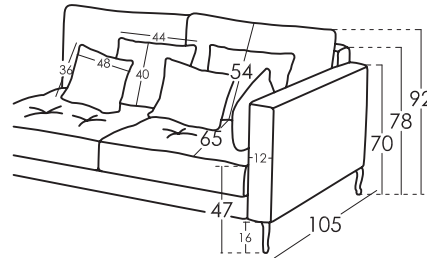

OPERA

FICHA TÉCNICA | RV001 | ES

fama

Medidas

Ancho:	-cm
Alto:	92cm
Fondo:	105cm
Altura asiento:	92cm
Altura brazo:	70cm
Altura respaldo:	54cm
Fondo abierto:	-cm

Datos técnicos

Armazón:	Madera pino y tablero
Suspensión asiento:	N.E.A
Suspensión respaldo:	Suspensión cincha 80mm
Dureza asiento:	Tacto dureza medio
Asiento:	Poliuretano 35Kg + fibra
Respaldo:	Fibra Fibersilk 100%
Cojines sueltos:	Fibra Fibersilk 100%
Desenfundable:	Asiento, respaldo y cojines

Garantía

Armazón y suspensión:	de por vida
Mecanismo sofá cama:	5 años
Resto del sofá:	3 años*

*Ampliación de 6 meses, activándolo en la web.

Embalaje

Compuesto por plástico retractilado y cantoneras de protección. El embalaje nace a la vez que el diseño, optimizándolo para que sea sencillo de transportar y ocupe el menor espacio posible, eludiendo el uso innecesario de material en el embalaje.