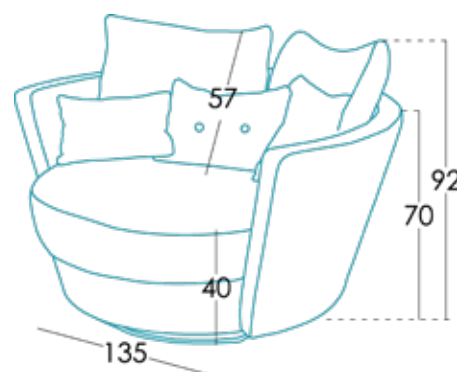

Medidas

Ancho	135 cm
Alto	92 cm
Fondo	130 cm
Altura asiento	40 cm
Altura brazo	70 cm
Altura respaldo	57 cm
Fondo abierto	- cm

Información técnica

Armazón	Madera pino y tablero
Suspensión asiento	N.E.A.
Suspensión respaldo	Suspensión cincha 80mm
Asiento	Poliuretano 35kg + fibra
Dureza asiento	Tacto dureza medium (blanco)
Respaldo	Fibra Fibersilk 100%
Cojines sueltos	Fibra Fibersilk 100%
Opciones patas	Base giratoria
Colores	Cromo
Desenfundable	Asiento y cojines*
Garantía	Armazón y suspensión: de por vida Resto del sofá: 3 años *Ampliación de 6 meses, activándolo en la web.

[¿Quieres saber más?](#)

Embalaje

Embalaje compuesto por plástico retractilado y cantoneras de protección.

El embalaje nace a la vez que el diseño, **optimizando** éste para que sea sencillo de transportar y ocupe el menor espacio posible, eludiendo el uso innecesario de material en el embalaje.