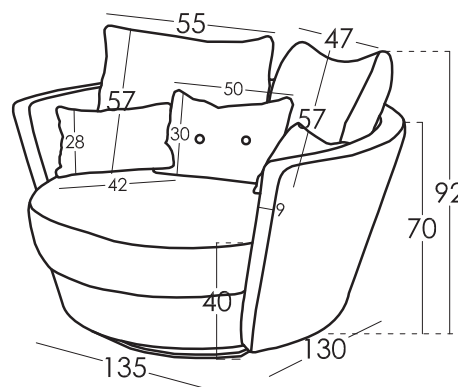

Observaciones: [¿Quieres saber más?](#)
[Consulta las FAQs de nuestra web](#)

Medidas cojines

Respaldo grande	55x57
Mariposa	40x20
Respaldo mediano	42x57
Riñonera	50x30

Medidas

Ancho	135 cm
Alto	92 cm
Fondo	130cm
Altura Asiento	40 cm
Altura Brazo	70 cm
Altura Respaldo	30 cm
Fondo Abierto	- cm
Peso Neto	50 kg
Peso Bruto	51 kg
Volumen m3	1,02 m3

Croquis

Embalaje

Embalaje con plástico retráctil y cantoneras de protección

Opciones

Tipos Goma Normal

Tacto Soft:
Color Gris
35Kg

Tacto Medium:
Color Blanco
35Kg

Tacto Duro:
Color Verde
30Kg