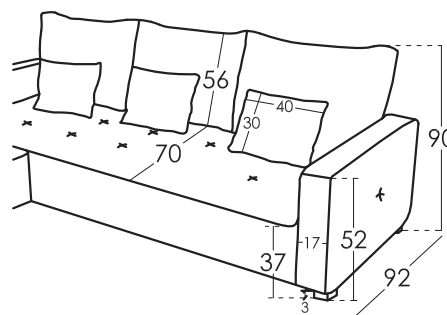

Croquis

Emballage

Emballé avec plastique rétractable et protège-coins