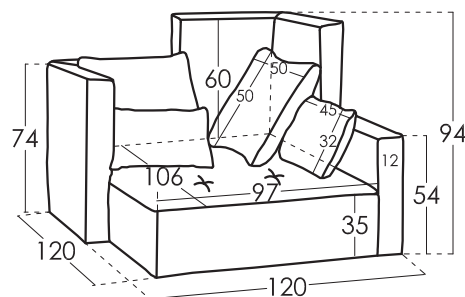

Croquis

Embalaje

Embalaje con plástico retráctil y cantoneras de protección