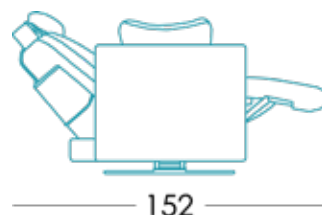

Opciones

Embalaje

Embalado en bolsa de plástico y caja de cartón.

El embalaje nace a la vez que el diseño, **optimizando** éste para que sea sencillo de transportar y ocupe el menor espacio posible, eludiendo el uso innecesario de material en el embalaje.

Sostenibilidad

Nuestro **diseño es responsable**, minimizando al máximo el impacto de la actividad industrial, optimizando todos los ámbitos del diseño y la producción.

Los productos de Fama están **libres de PFCs**.

Desde nuestra factoría se recicla el 99,9% de los residuos, siguiendo la **política medioambiental** de la empresa. Obteniendo el certificado "Residuos Cero" de AENOR.

MOON está fabricado por Fama Sofas cuyo sistema de calidad está certificado por AENOR e IQNET, según la norma ISO 9001-2015, con el número de certificado ES-0790/1999 además del certificado de Gestión Medioambiental de acuerdo a la norma ISO 14001- 2015.

Todos los modelos han pasado las pruebas exigidas para la concesión de la etiqueta de control de Calidad de los laboratorios de Aidima-Cetem.

FAMA SOFAS S.L.U.
C/ Dr. Jiménez Díaz s/n - P.O.Box 41
30510 YECLA (Murcia) SPAIN
Telf: 968751050 / info@fama.es / www.fama.es