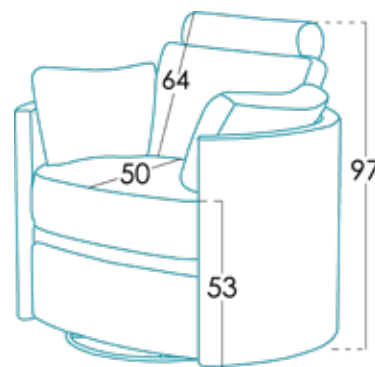

Opciones

Embalaje

Embalado en bolsa de plástico y caja de cartón.

El embalaje nace a la vez que el diseño, **optimizando** éste para que sea sencillo de transportar y ocupe el menor espacio posible, eludiendo el uso innecesario de material en el embalaje.

Sostenibilidad

Nuestro **diseño es responsable**, minimizando al máximo el impacto de la actividad industrial, optimizando todos los ámbitos del diseño y la producción.

Los productos de Fama están **libres de PFCs**.

Desde nuestra factoría se recicla el 99,9% de los residuos, siguiendo la **política medioambiental** de la empresa. Obteniendo el certificado "Residuos Cero" de AENOR.

MOON está fabricado por Fama Sofas cuyo sistema de calidad está certificado por AENOR e IQNET, según la norma ISO 9001-2015, con el número de certificado ES-0790/1999 además del certificado de Gestión Medioambiental de acuerdo a la norma ISO 14001- 2015.

Todos los modelos han pasado las pruebas exigidas para la concesión de la etiqueta de control de Calidad de los laboratorios de Aidima-Cetem.

FAMA SOFAS S.L.U.
C/ Dr. Jiménez Díaz s/n - P.O.Box 41
30510 YECLA (Murcia) SPAIN
Telf: 968751050 / info@fama.es / www.fama.es