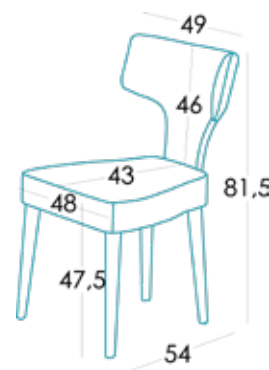

Dimensions

Largeur	47,5 cm
Hauteur	81,5 cm
Profondeur	54 cm
Hauteur assise	47,5 cm
Hauteur accoudoir	- cm
Hauteur dossier	46 cm
Profondeur ouverte	- cm

Information technique

Carcasse	Carcasse en bois (pin) et MDF
Suspension assise	Sangles N.E.A.
Suspension dossier	Support dossier métallique
Assise	Mousse de 40kg
Mousse d'assise	Toucher medium (blanche) + doux (grise)
Dossier	-
Coussin d'ornement	-
Pieds	Pied en bois
Couleur	Naturel, cerisier, noyer, wengé, noir, argent, humo
Parties déhoussables	Dossier*
Garantie	Carcasse et suspension assise: garantie à vive Reste de pièces: 3 ans* <small>*Prolongation de 6 mois, activant la garantie dans le site web.</small>

[Voulez-vous en savoir plus?](#)

Emballage

Emballage en plastique rétractable et protection dans le coin.
L'emballage est créé en même temps que le design, afin d'**optimiser** l'emballage pour qu'il soit facile à transporter et prenne le moins d'espace possible, en évitant l'utilisation inutile de matériaux dans l'emballage.