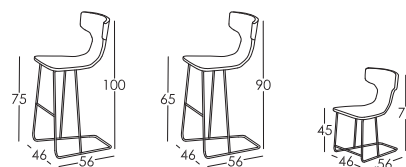

Croquis

MARLON

Emballage

Emballé avec plastique rétractable et protège-coins