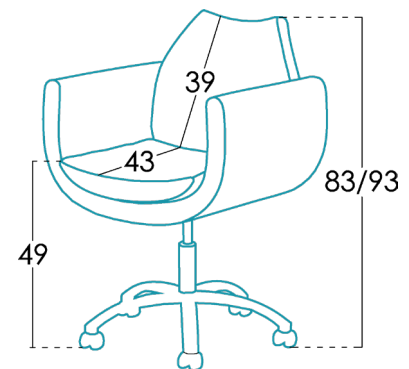

Options

Emballage

Emballage en plastique rétractable et protection dans le coin.

L'emballage est créé en même temps que le design, afin d'**optimiser** l'emballage pour qu'il soit facile à transporter et prenne le moins d'espace possible, en évitant l'utilisation inutile de matériaux dans l'emballage.

Sostenibilidad

Notre **design est responsable**, en minimisant autant que possible l'impact de l'activité industrielle, en optimisant tous les domaines du design et de la production.

Les produits Fama sont **exempts de PFC**.

98 % des déchets de notre usine sont recyclés, conformément à la **politique environnementale** de l'entreprise.

MAGNO est fabriqué chez Fama Sofas dont le système qualité est certifié par AENOR et IQNET, selon ISO 9001-2015, avec le numéro de certificat ES-0790/1999 ainsi que le certificat de gestion environnementale selon ISO 14001-2019.

Tous les modèles ont dépassé les preuves exigées pour la concession de l'étiquette de contrôle de Qualité des laboratoires d'Aidima-Cetem

ISO 9001

FAMA SOFAS S.L.U.

C/ Dr. Jiménez Díaz s/n - P.O.Box 41
30510 YECLA (Murcia) SPAIN

Tel: 968751050 / info@fama.es / www.fama.es