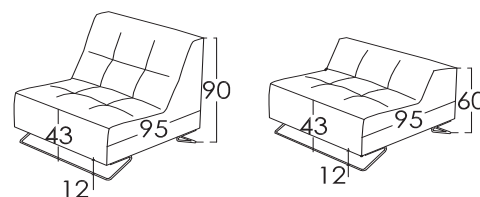

Modèle **LUCI POP**

Information Technique

| | |
|--------------------|---|
| Carcasse | Carcasse en bois (pin) et MDF |
| Suspension Assise | Garantie à vie |
| Suspension Dossier | Sangles 80mm |
| Assise | Mousse de 35 kg + fibre |
| Mousse d'assise | Toucher medium (blanche) + doux (grise) |
| Dossier | Mousse de 30kg + fibre |
| Coussin d'ornement | |
| Pieds | Bois / Métalique / Plastique |
| Couleur | Naturel, Noyer / Chromé, Gris Foncé / Noir |
| Remarques | * Voulez-vous en savoir plus? Consultez les FAQs de notre site web |

Garantie

Carcasse et suspension assise
Garantie à vie

Reste de Pièces 2 ans*

*Prolongation de 6 mois, en activant la garantie dans le site web.

Dimensions coussins

Dimensions

Croquis

| | |
|-----------------------|-------|
| Largeur | 93 cm |
| Hauteur Ab | 60cm |
| Hauteur A | 90cm |
| Profondeur | 95 cm |
| Hauteur Assise | 45 cm |
| Hauteur Accoudoir | x cm |
| Hauteur Dos Ab | 50 cm |
| Hauteur Dos A | 80 cm |
| Profondeur | x cm |
| Poids Net | - kg |
| Poids Brut | - kg |
| Volume m ³ | - m3 |