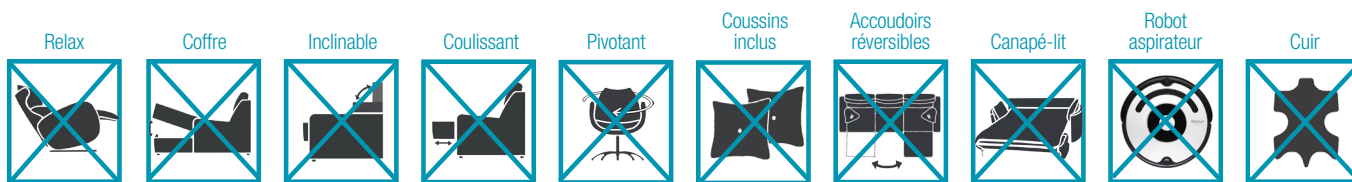

Options

Types de mousse

Toucher doux :
couleur grise
35Kg

Toucher moyen :
couleur blanche
35Kg

Toucher dur :
couleur verte
30Kg

Types de mousse Ignifuge

Toucher moyen:
couleur grise
41Kg

Toucher doux :
couleur blanche
36Kg

LUCI POP est fabriqué par Fama Sofás, dont le système de qualité est certifié par Aenor et IQNET, selon la norme ISO 9001-2000, avec le numéro de certificat ER 0790/1999.

Tous les modèles ont dépassé les preuves exigées pour la concession de l'étiquette de contrôle de Qualité des laboratoires d'Aidima-Cetem

*Nous pouvons commander une dureté d'assise différente à la standard, avec une petite augmentation de prix.