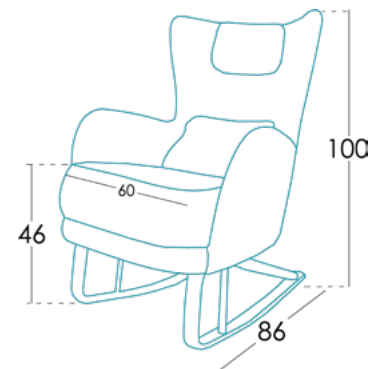

Emballage

Emballage en plastique rétractable et protection dans le coin.
L'emballage est créé en même temps que le design, afin d'**optimiser** l'emballage pour qu'il soit facile à transporter et prenne le moins d'espace possible, en évitant l'utilisation inutile de matériaux dans l'emballage.