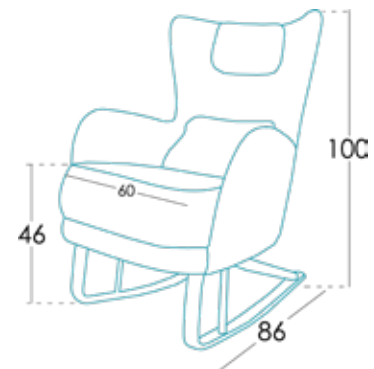

Medidas

Ancho	70 cm
Alto	100 cm
Fondo	86 cm
Altura asiento	46 cm
Altura brazo	61 cm
Altura respaldo	- cm
Fondo abierto	- cm

Información técnica

Armazón	Acero
Suspensión asiento	N.E.A.
Suspensión respaldo	Tablero
Asiento	Poliuretano 30kg + fibra
Dureza asiento	Tacto dureza medium (blanco)
Respaldo	Fibra Fibersilk 100%
Cojines sueltos	Fibra Fibersilk 100%
Opciones patas	Pie Balancín, Pata madera, Pie giratorio
Colores	Nube/ Gris claro/ Gris oscuro, Marrón, Metal, Cromado/ Gris oscuro/ Marrón/ Metal, Natural/ Nogal/ Wengué, Cromado, Gris oscuro, Nube, Negro
Desenfundable	Asiento y cojines*
Garantía	Armazón y suspensión: de por vida Resto del sofá: 3 años *Ampliación de 6 meses, activándolo en la web.

[¿Quieres saber más?](#)

Embalaje

Embalaje compuesto por plástico retractilado y cantoneras de protección.

El embalaje nace a la vez que el diseño, **optimizando** éste para que sea sencillo de transportar y ocupe el menor espacio posible, eludiendo el uso innecesario de material en el embalaje.