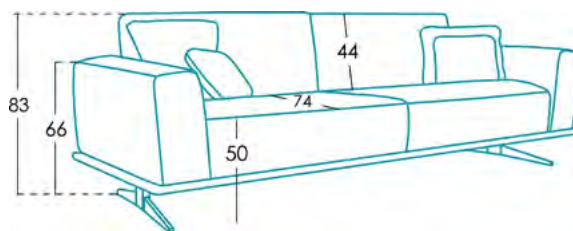

Medidas

Ancho	x cm
Alto	84 cm
Fondo	105 cm
Altura asiento	46 cm
Altura brazo	64 cm
Altura respaldo	50 cm
Fondo abierto	- cm

Información técnica

Armazón	Tablero de madera
Suspensión asiento	N.E.A.
Suspensión respaldo	Suspensión cincha 80mm
Asiento	Poliuretano 35kg + poliuretano 41kg + fibra
Dureza asiento	Tacto dureza medium (blanco)
Respaldo	Poliuretano 35kg + poliuretano 41kg + fibra
Cojines sueltos	Fibra Fibersilk 100%
Opciones patas	Metal
Colores	Antracita
Desenfundable	Completo*
Garantía	Armazón y suspensión: de por vida Resto del sofá: 3 años* *Ampliación de 6 meses, activándolo en la web.

[¿Quieres saber más?](#)

Embalaje

Embalado en bolsa de plástico y caja de cartón.

El embalaje nace a la vez que el diseño, **optimizando** éste para que sea sencillo de transportar y ocupe el menor espacio posible, eludiendo el uso innecesario de material en el embalaje.