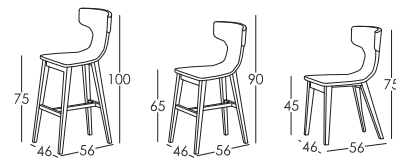

Modèle **HELGA**

Garantie

Carcasse et Suspension Assise Garantie à vive
 Reste de Pièces 2 ans*

*Prolongation de 6 mois, en activant la garantie dans le site web.

Information Technique

Carcasse _____ Carcasse en bois (pin) et MDF
 Suspension Assise _____ Sangles N.E.A. 10 ans garantie
 Suspension Dossier _____
 Assise _____ Mousse de 40 kg + fibre
 Mousse d'assise _____ Toucher dur (bleu)
 Dossier _____ Mousse de 40kg + fibre
 Coussin d'ornement _____ Fibersilk 100%
 Pieds _____ Bois
 Couleur _____ Naturel, Noyer, Noir

Remarques _____ * Voulez-vous en savoir plus?
 Consultez les FAQs de notre site web

Dimensions coussins

Dimensions

Croquis

Largeur 46 cm
 Hauteur 100-90-75 cm
 Profondeur 56 cm
 Hauteur Assise 75-65-45 cm
 Hauteur Accoudoir - cm
 Hauteur Dossier 100 cm
 Profondeur ouverte - cm
 Poids Net - kg
 Poids Brut - kg
 Volume m3 - m3