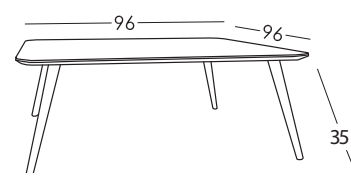

Opción Nordik

Colores de patas:

Negro, Wengué, Natural, Nube, Nogal

*Pata desmontable para transporte

ADAM 96 está fabricado por Fama Sofas cuyo sistema de calidad está certificado por AENOR y IQNET, según la norma ISO 9001-2008, con el número de certificado ER 0790/1999.

Todos los modelos han pasado las pruebas exigidas para la concesión de la etiqueta de control de Calidad de los laboratorios de Aidima-Cetem.

Enjoy the new design
made in Spain

fama