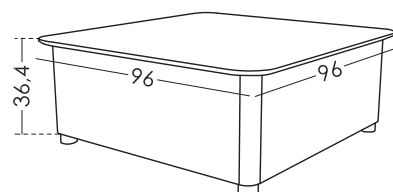

Modelo **ADAM 96**

Información Técnica

Armazón _____ Madera pino y tablero
Tapa _____ Estándar Nogal
Opciones tapa _____ Ver carta de colores
Opciones piel _____ Ciervo y Dalmata
Patas _____ Standard pata madera A
Opciones de patas _____ Pata Madera A, Ruedas, Pata Metal U.
Observaciones: _____ *¿Quieres saber más?
Consulta las FAQs de nuestra web

Colores tapas

Garantía

2 años*

*Ampliación de 6 meses activándolo en web

Embalaje

Embalaje con plástico retractilado y cantoneras de protección

Opciones patas

Pata madera A
3,4 cm

Ruedas
10,3 cm

Pata metal U
10,2 cm

Medidas

Largo 96 cm
Ancho 96 cm
Alto sin pata 36,4 cm
Altura abierto 56 cm
Fondo arcón 31 cm
Volumen m3 0,374 m³
Grosor tapa 18 mm
Peso bruto 33 Kg

Opciones

Tapa elevable

Arcón

Nivelador horizontal

Croquis

Opción Nordik

Colores de patas:

Negro, Wengué, Natural, Nube, Nogal

*Pata desmontable para transporte

ADAM 96 está fabricado por Fama Sofas cuyo sistema de calidad está certificado por AENOR y IQNET, según la norma ISO 9001-2008, con el número de certificado ER 0790/1999.

Todos los modelos han pasado las pruebas exigidas para la concesión de la etiqueta de control de Calidad de los laboratorios de Aidima-Cetem.

Enjoy the new design
made in Spain

fama