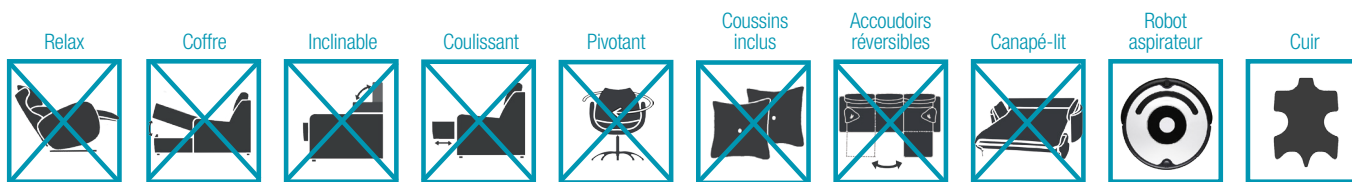

DENZEL

Emballage

Emballé avec plastique rétractable et protège-coins

Options

Types de mousse

Toucher doux : couleur grise 35Kg
 Toucher moyen : couleur blanche 35Kg
 Toucher dur : couleur verte 30Kg

Types de mousse Ignifuge