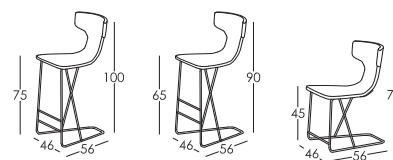

Modèle **DENZEL**

Garantie

Carcasse et Suspension Asisse Garantie à vive
 Reste de Pièces 2 ans*

*Prolongation de 6 mois, en activant la garantie dans le site web.

Information Technique

Carcasse _____ Carcasse en bois (pin) et MDF
 Suspension Asisse _____ Sangles N.E.A. 10 ans garantie
 Suspension Dossier _____
 Assise _____ Mousse de 40 kg + fibre
 Mousse d'assise _____ Toucher dur (bleu)
 Dossier _____ Mousse de 40kg + fibre
 Coussin d'ornement _____ Fibersilk 100%
 Pieds _____ Metal
 Couleur _____ Naturel Mate, Noir, Gris anthracite

Remarques _____ * Voulez-vous en savoir plus?
 Consultez les FAQs de notre site web

Dimensions coussins

Dimensions

Croquis

Largeur 46 cm
 Hauteur 75-100 cm
 Profondeur 56 cm
 Hauteur Assise 75/65/45 cm
 Hauteur Accoudoir - cm
 Hauteur Dossier 75 cm
 Profondeur ouverte - cm
 Poids Net - kg
 Poids Brut - kg
 Volume m3 - m3