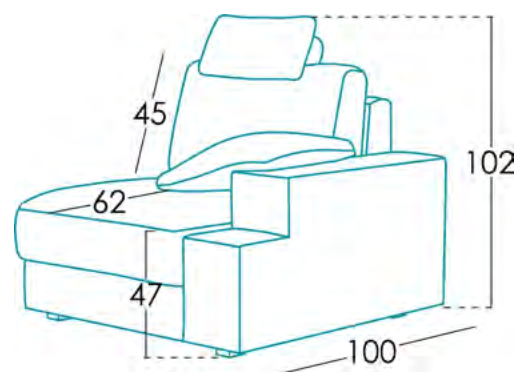

Medidas

Ancho	x cm
Alto	83 cm
Fondo	100 cm
Altura asiento	47 cm
Altura brazo	57 cm
Altura respaldo	45 cm
Fondo abierto	- cm

Información técnica

Armazón	Madera pino y tablero
Suspensión asiento	N.E.A.
Suspensión respaldo	Suspensión cincha 80mm
Asiento	Poliuretano 35kg + fibra + poliuretano 35kg
Dureza asiento	Tacto dureza medium (blanco) + soft (gris)
Respaldo	Fibra Fibersilk 100%
Cojines sueltos	Fibra Fibersilk 100%
Opciones patas	Madera (oculta)
Colores	Negro
Desenfundable	Asiento, respaldo y cojines*
Garantía	Armazón y suspensión: de por vida Resto del sofá: 3 años* *Ampliación de 6 meses, activándolo en la web.
Observaciones	¿Quieres saber más?

[¿Quieres saber más?](#)

Embalaje

Embalaje compuesto por plástico retractilado y cantoneras de protección.

El embalaje nace a la vez que el diseño, **optimizando** éste para que sea sencillo de transportar y ocupe el menor espacio posible, eludiendo el uso innecesario de material en el embalaje.