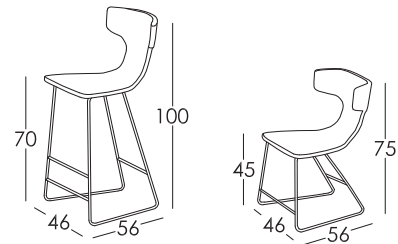

Modelo **BURT**

Garantía

Armazón y Suspensión: Garantía de por vida
 Resto del Sofá: 2 años*

*Ampliación de 6 meses activándolo en web

Información Técnica

Armazón: Madera pino y tablero
 Suspensión Asiento: -
 Suspensión Respaldo: -
 Asiento: Poliuretano 40kg + fibra
 Dureza del Asiento: Tacto dureza duro (Azul)
 Respaldo: Poliuretano 40kg + fibra
 Cojines sueltos: -
 Opción Patas: Metal
 Colores: Natural Mate, Gris Oscuro, Negro

Observaciones: ¿Quieres saber más?
 Consulta las FAQs de nuestra web

Medidas cojines

Medidas

Croquis

Ancho: 46 cm
 Alto: 75-100 cm
 Fondo: 56 cm
 Altura Asiento: 70-45 cm
 Altura Brazo: - cm
 Altura Respaldo: 75 cm
 Fondo Abierto: - cm
 Peso Neto: - kg
 Peso Bruto: - kg
 Volumen m3: - m3

Embalaje

Embalaje con plástico retráctil y cantoneras de protección

Opciones

Tipos Goma Normal

Tacto Soft:
Color Gris
35Kg

Tacto Medium:
Color Blanco
35Kg

Tacto Duro:
Color Verde
30Kg

Tipos Goma Ignífuga