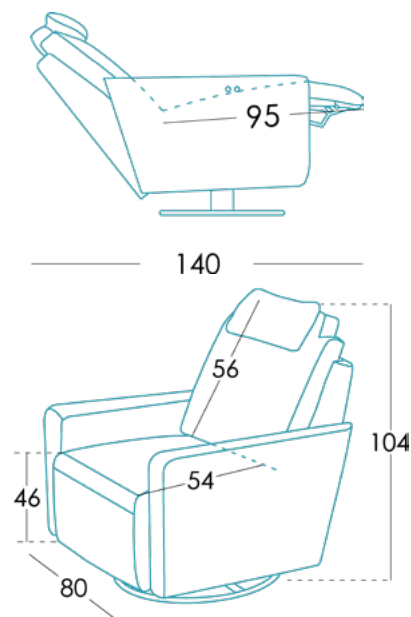

Dimensions

Largeur	71 cm
Hauteur	95 cm
Profondeur	103 cm
Hauteur assise	50 cm
Hauteur accoudoir	63 cm
Hauteur dossier	60 cm
Profondeur ouverte	- cm

Information technique

Carcasse	Carcasse en bois (pin) et MDF
Suspension assise	Sangles N.E.A.
Suspension dossier	Sangle de 80mm
Assise	Mousse de 35kg + fibre
Mousse d'assise	Toucher medium (blanche)
Dossier	Fibersilk 100%
Coussin d'ornement	
Pieds	Base pivotante
Couleur	Noir
Parties déhoussables	Assise, dossier et têtière*
Garantie	Carcasse et suspension assise: garantie à vive Reste de pièces: 3 ans* *Prolongation de 6 mois, activant la garantie dans le site web.

[Voulez-vous en savoir plus?](#)

Options

Emballage

Emballage en plastique rétractable et protection dans le coin.

L'emballage est créé en même temps que le design, afin d'**optimiser** l'emballage pour qu'il soit facile à transporter et prenne le moins d'espace possible, en évitant l'utilisation inutile de matériaux dans l'emballage.