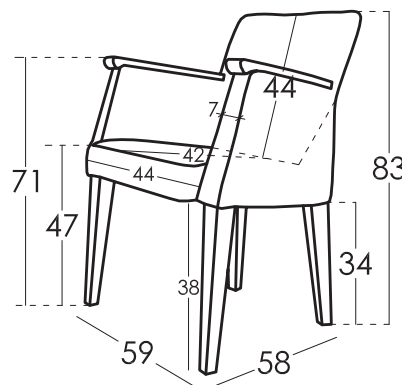

Modèle **BETTY**

Garantie

Carcasse et Suspension Assise

Garantie à vie

Reste de Pièces 2 ans*

*Prolongation de 6 mois, en activant la garantie dans le site web.

Information Technique

Carcasse	Carcasse en bois (pin) et MDF
Suspension Assise	Garantie à vie
Suspension Dossier	Sangles 80mm
Assise	Mousse de 35 kg + fibre
Mousse d' assise	Toucher medium (blanche) *
Coussin Dossier	Mousse 30Kg + 150grs.
Coussin d' ornement	Non compris
Pieds	Bois
Couleur	Naturel, Merisier, Noyer, Wengé, Argent, Noir, Champagne, Blanc

Remarques * Voulez-vous en savoir plus?
Consultez les FAQs de notre site web

Dimensions coussins

Dimensions

Croquis

Largeur	59 cm
Hauteur	83 cm
Profondeur	58 cm
Hauteur Assise	47 cm
Hauteur Accoudoir	71 cm
Hauteur Dossier	44 cm
Profondeur ouverte	- cm
Poids Net	16 kg
Poids Brut	17 kg
Volume m3	0,34 m3