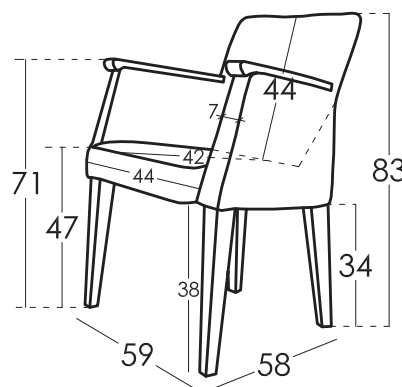

### Información Técnica

Armazón	Madera pino y tablero
Suspensión Asiento	Garantía de por vida
Suspensión Respaldo	Suspensión cincha 80mm
Asiento	Poliuretano 35kg+fibra
Dureza del Asiento	Tacto dureza medium (blanco) *
Respaldo	Goma 30Kg + Fibra 150grs.
Cojines sueltos	No lleva
Opción Patas	Madera
Colores	Natural, cerezo, nogal, wengue, plata, negro, champagne, blanco

### Croquis

Ancho	59 cm
Alto	83 cm
Fondo	58 cm
Altura Asiento	47 cm
Altura Brazo	71 cm
Altura Respaldo	44 cm
Fondo Abierto	- cm
Peso Neto	16 kg
Peso Bruto	17 kg
Volumen m3	0,34 m3