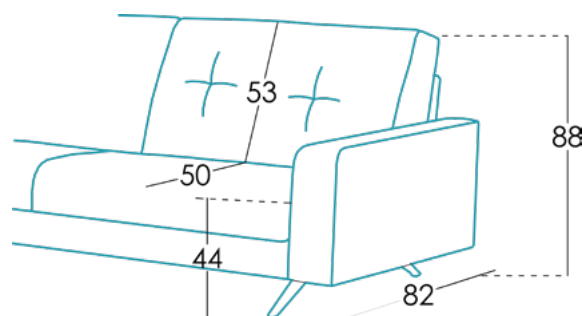

Dimensions

Largeur	x cm
Hauteur	88 cm
Profondeur	82 cm
Hauteur assise	44 cm
Hauteur accoudoir	62 cm
Hauteur dossier	53 cm
Profondeur ouverte	- cm

Information technique

Carcasse	Carcasse en bois (pin) et MDF
Suspension assise	N.E.A.
Suspension dossier	Sangles de 80mm
Assise	Mousse de 35kg + fibre + Mousse de 35 kg
Mousse d'assise	Toucher medium (blanche) + doux (grise)
Dossier	Fibersilk 100%
Coussin d'ornement	Fibersilk 100%
Pieds	Métal, Bois (V10), Bois (V14)
Couleur	Cromé/ Métal Anthracite, Natural/Noyer / Wengé, Natural/Noyer / Wengé
Parties déhoussables	Assise, dossier et coussins*
Garantie	Carcasse et suspension assise: garantie à vive Reste de pièces: 3 ans* <small>*Prolongation de 6 mois, activant la garantie dans le site web.</small>

[Voulez-vous en savoir plus?](#)

Emballage

Emballage en plastique rétractable et protection dans le coin.
L'emballage est créé en même temps que le design, afin d'**optimiser** l'emballage pour qu'il soit facile à transporter et prenne le moins d'espace possible, en évitant l'utilisation inutile de matériaux dans l'emballage.