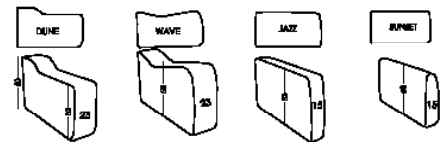

Tipos de Brazo