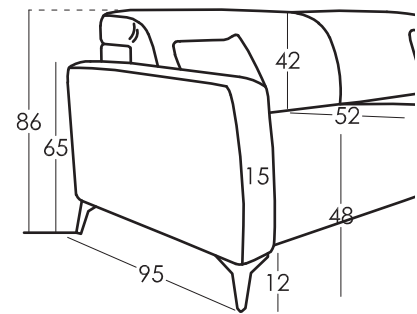

Modelo **BALTIA**

Garantía

Armazón y Suspensión Garantía de por vida

Resto del Sofá 2 años*

*Ampliación de 6 meses activándolo en web

Información Técnica

Armazón Madera pino y tablero
Suspensión Asiento N.E.A. 10 Años de garantía
Suspensión Respaldo
Asiento Poliuretano 30kg+fibra+Poliuretano 35kg
Dureza del Asiento Tacto dureza medium (blanco) + soft (gris)
Respaldo Fibra Fibersilk 100%
Cojines sueltos Fibra Fibersilk 100%
Opción Patas Metal
Colores Cromo, negro
Observaciones: *¿Quieres saber más?
Suspensión Asiento Consulta las FAQs de nuestra web

Medidas cojines

Cojín Brazo 38 x 38 cm

Embalaje con plástico retráctil y cantoneras de protección

Medidas

Ancho x cm
Alto 96 cm
Fondo 95 cm
Altura Asiento 46 cm
Altura Brazo 71 cm
Altura Respaldo 47 cm
Fondo Abierto 158 cm
Peso Neto - kg
Peso Bruto - kg
Volumen m³ - m3

Croquis

Tipos de Brazo

Opciones

Tipos Goma Normal

Tacto Soft:
Color Gris
30Kg

Tacto Medium:
Color Blanco
35Kg

Tacto Duro:
Color Verde
30Kg

Tipos de Patas

Brazos
Wave y Dune

Brazos
Jazz y Sunset

Tipos Goma Ignífuga

Tacto Medium:
Color Gris
41Kg

Tacto Soft:
Color Blanco
36Kg

BALTIA está fabricado por Fama Sofás cuyo sistema de calidad está certificado por AENOR y IQNET, según la norma ISO9001-2015, con el número de certificado ES-0790/1999 además del certificado de Gestión Medioambiental de acuerdo a la norma ISO14001-2015.

Todos los modelos han pasado las pruebas exigidas para la concesión de la etiqueta de control de Calidad de los laboratorios de Aidima-Cetem.

*Se puede solicitar una dureza de asiento distinta a la estándar con un pequeño incremento de precio

fama