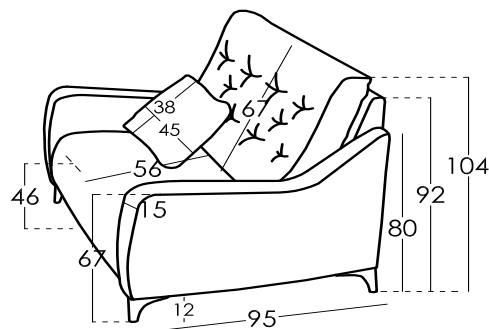

Garantie

Carcasse et suspension assise
Garantie à vie

Reste de Pièces 2 ans*

*Prolongation de 6 mois, en activant la garantie dans le site web.

Dimensions coussins

Coussin accoudoir 38 x 45 cm

Dimensions

Largeur	x cm
Hauteur	104 cm
Profondeur	95 cm
Hauteur Assise	46 cm
Hauteur Accoudoir	67 cm
Hauteur Dossier	67 cm
Profondeur	158 cm
Poids Net	- kg
Poids Brut	- kg
Volume m ³	- m3

Croquis

Emballage

Emballé avec plastique rétractable et protège-coins

Options

Types de mousse

Toucher doux :
couleur grise
35Kg

Toucher moyen :
couleur blanche
35Kg

Toucher dur :
couleur verte
30Kg