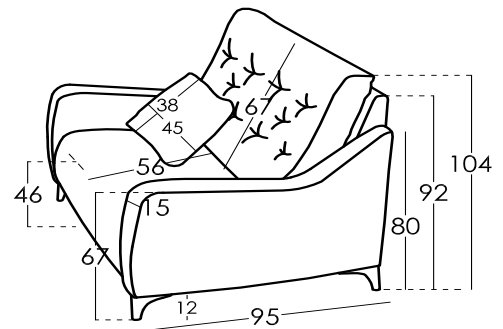

Modelo **AVALON**

Garantía

Armazón y suspensión asiento
Garantía de por vida

Resto del Sofá 2 años*

*Ampliación de 6 meses activándolo en web

Información Técnica

Armazón	Madera pino y tablero
Suspensión Asiento	Garantía de por vida
Suspensión Respaldo	
Asiento	Poliuretano 35kg+fibra
Dureza del Asiento	Tacto dureza medium (blanco) + soft (gris)
Respaldo	Fibra Fibersilk 100%
Cojines sueltos	Fibra Fibersilk 100%
Opción Patas	Madera
Colores	Natural, Nogal
Observaciones:	*¿Quieres saber más?
Suspensión Asiento	Consulta las FAQs de nuestra web

Medidas cojines

Cojín Brazo 38 x 45 cm

Medidas

Ancho	x cm
Alto	104 cm
Fondo	95 cm
Altura Asiento	46 cm
Altura Brazo	67 cm
Altura Respaldo	67 cm
Fondo Abierto	158 cm
Peso Neto	- kg
Peso Bruto	- kg
Volumen m ³	- m3

Croquis

Embalaje

Embalaje con plástico retráctil y cantoneras de protección

Opciones

Tipos Goma Normal

Tacto Soft:
Color Gris
35Kg

Tacto Medium:
Color Blanco
35Kg

Tacto Duro:
Color Verde
30Kg