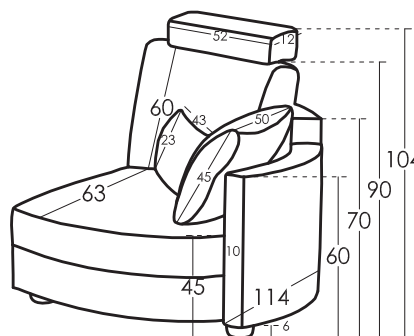

Observaciones: [¿Quieres saber más?](#)
[Consulta las FAQs de nuestra web](#)

Medidas cojines

Cabecerrilla	52X12
Riñonera	43X23
Cojín Brazo	50X45

Medidas

Ancho	x cm
Alto	104 cm
Fondo	100 cm
Altura Asiento	45 cm
Altura Brazo	60 cm
Altura Respaldo	90 cm
Fondo Abierto	- cm
Peso Neto	- kg
Peso Bruto	- kg
Volumen m3	- m3

Croquis

Embalaje

Embalaje con plástico retráctilado y cantoneras de protección

Opciones

Tipos Goma Normal

Tacto Soft:
Color Gris
35Kg

Tacto Medium:
Color Blanco
35Kg

Tacto Duro:
Color Verde
30Kg