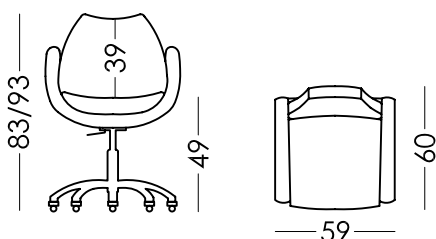

Croquis · Scheme · Esquisse · Skizze

Patatas · Legs · Pieds · Beine

Ruedas · Castors · Roues · Räder	Fijo
 Metal Metal Métal Metall	 Metal Metal Métal Metall
Cromo · Negro Chrome · Black Chrome · Noir Chrom · Schwarz	Cromo · Negro Chrome · Black Chrome · Noir Chrom · Schwarz