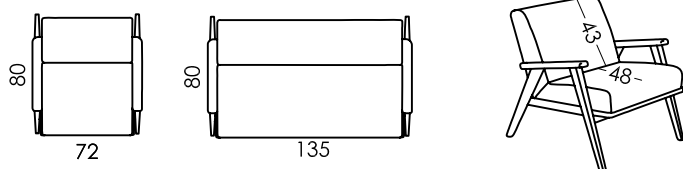

Croquis · Scheme · Esquisse · Skizze

Colores de Pata · Leg Colors · Couleurs de Pied · Bein Farben

Natural Natural · Natural Naturel · Natur	Madera Wood Bois Holz	Nogal Cerezo · Cherry · Cerisier · Kirsche	Madera Wood Bois Holz