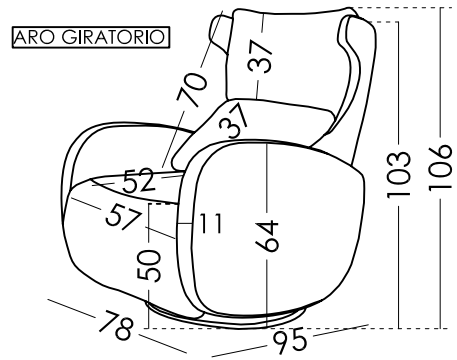

Medidas · Measures · Dimensions · Maße

Ancho <i>Width</i> Largeur <i>Breite</i>	74 - 78cm
Alto <i>Height</i> Hauteur <i>Höhe</i>	106 - 110cm
Fondo <i>Depth</i> Profondeur <i>Tiefe</i>	95cm
Altura asiento <i>Seat height</i> Hauteur assise <i>Sitzhöhe</i>	46 - 51cm
Altura brazo <i>Arm height</i> Hauteur accoudoir <i>Armlehnehöhe</i>	61 - 64cm
Altura respaldo <i>Back height</i> Hauteur dossier <i>Rückenlehnehöhe</i>	68 - 70cm
Fondo abierto <i>Depth open</i> Profondeur ouverte <i>Tiefe wenn offen</i>	155cm
Peso <i>Weight</i> Poids <i>Gewicht</i>	
Volumen <i>Volume</i> Volume <i>Band</i>	
Metraje <i>Footage</i> Métrage	

Patatas · Legs · Pieds · Beine

Aro giratorio

Metal
Metal
Métal
Métal

Negro · Black · Noir · Schwarz

6 Aspas

Metal
Metal
Métal
Métal

Negro · Black · Noir · Schwarz

POWERLIFT