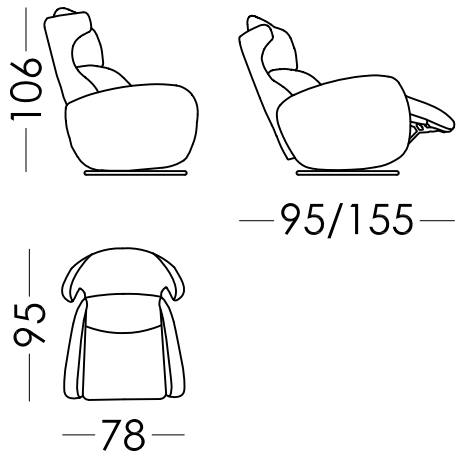

Medidas · Measures · Dimensions · Maße

Ancho <i>Width</i> Largeur <i>Breite</i>	74 - 78cm
Alto <i>Height</i> Hauteur <i>Höhe</i>	106 - 110cm
Fondo <i>Depth</i> Profondeur <i>Tiefe</i>	95cm
Altura asiento <i>Seat height</i> Hauteur assise <i>Sitzhöhe</i>	46 - 51cm
Altura brazo <i>Arm height</i> Hauteur accoudoir <i>Armlehnehöhe</i>	61 - 64cm
Altura respaldo <i>Back height</i> Hauteur dossier <i>Rückenlehnehöhe</i>	68 - 70cm
Fondo abierto <i>Depth open</i> Profondeur ouverte <i>Tiefe wenn offen</i>	155cm
Peso <i>Weight</i> Poids <i>Gewicht</i>	
Volumen <i>Volume</i> Volume <i>Band</i>	
Metraje <i>Footage</i> Métrage	

Patatas · Legs · Pieds · Beine

Aro giratorio

Metal
Metal
Métal
Métal

Negro · Black · Noir · Schwarz

6 Aspas

Metal
Metal
Métal
Métal

Negro · Black · Noir · Schwarz

POWERLIFT