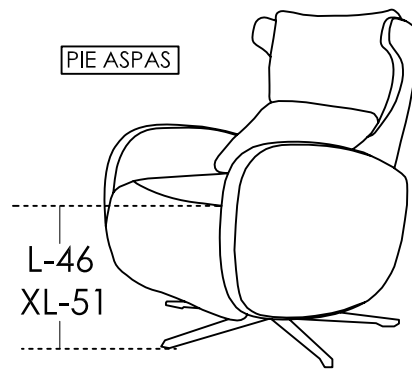

Medidas · Measures · Dimensions · Maße

Ancho <i>Width</i> Largeur <i>Breite</i>	74 - 78cm
Alto <i>Height</i> Hauteur <i>Höhe</i>	106 - 110cm
Fondo <i>Depth</i> Profondeur <i>Tiefe</i>	95cm
Altura asiento <i>Seat height</i> Hauteur assise <i>Sitzhöhe</i>	46 - 51cm
Altura brazo <i>Arm height</i> Hauteur accoudoir <i>Armlehnehöhe</i>	61 - 64cm
Altura respaldo <i>Back height</i> Hauteur dossier <i>Rückenlehnehöhe</i>	68 - 70cm
Fondo abierto <i>Depth open</i> Profondeur ouverte <i>Tiefe wenn offen</i>	155cm
Peso <i>Weight</i> Poids <i>Gewicht</i>	
Volumen <i>Volume</i> Volume <i>Band</i>	
Metraje <i>Footage</i> Métrage	

Patatas · Legs · Pieds · Beine

Aro giratorio

Metal
Metal
Métal
Métal

Negro · Black · Noir · Schwarz

6 Aspas

Metal
Metal
Métal
Métal

Negro · Black · Noir · Schwarz

POWERLIFT