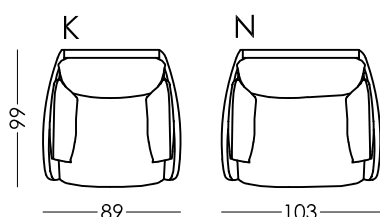

Croquis · Scheme · Esquisse · Skizze

Patatas · Legs · Pieds · Beine

Aro giratorio	Metal <i>Metal</i> Métal <i>Métal</i>
6 Aspas	Metal <i>Metal</i> Métal <i>Métal</i>
Negro · Black · Noir · Schwarz