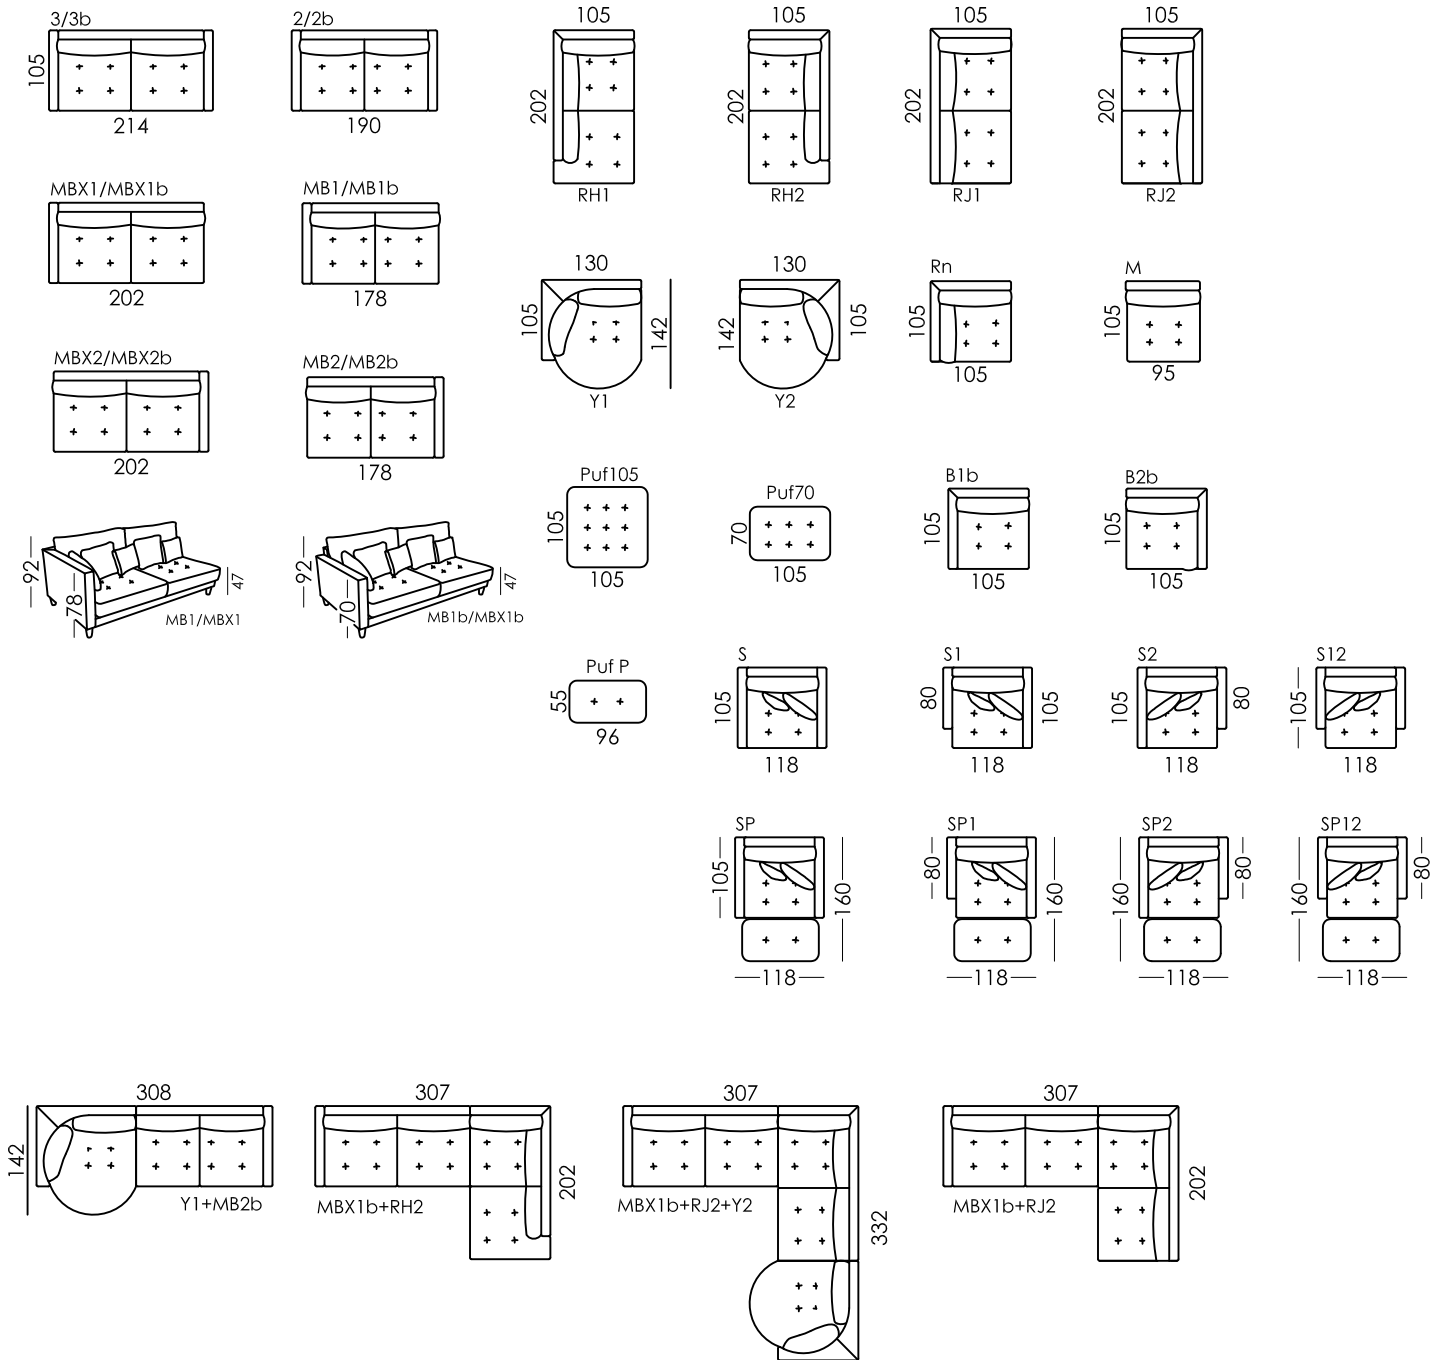

OPERA

CROQUIS-SCHEMATICS

fama

RV.05

ES - Para hacer composiciones rinconeras nunca podrán colocarse 2 módulos MB/MBX juntos.
 EN - It is not possible to create a L-shaped corner group by placing 2 modules MB/MBX together.
 FR - Pour faire des compositions d'angles, on ne pourra jamais mettre 2 modules MB/MBX ensemble.
 DE - Um Zusammenstellungen für Ecke zu machen, können 2 Module MB/MBX nicht zusammengestellt werden.