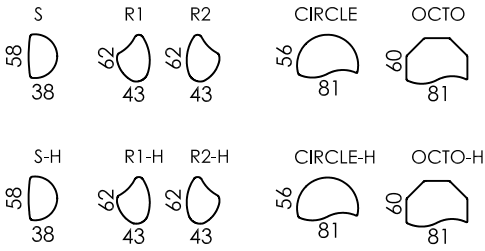

LUCI POP

CROQUIS-SCHEMATICS

fama

RV.02

Es importante tener en cuenta que las medidas especificadas en catálogo, son informativas, y pueden ofrecer pequeñas diferencias.

All the measures, volumes and weights shown within this price list should be considered as informative; there may be little differences.

Les mesures indiquées dans ce tarif sont données à titre indicatif et peuvent légèrement variées en fonction de la nature des choix de tissus, de garnissage ou de finitions.

Alle Maße des Katalogs sollen nur als Information gesehen werden. Man kann kleine Unterschiede finden.