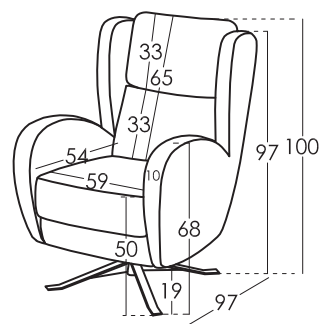

Modelo **ROMEO**

Garantía

Armazón y suspensión asiento

Garantía de por vida

Resto del Sofá 2 años*

*Ampliación de 6 meses activándolo en web

Información Técnica

Armazón	Madera pino y tablero
Suspensión Asiento	Garantía de por vida
Suspensión Respaldo	Suspensión cincha 80mm
Asiento	Poliuretano 30kg+fibra
Dureza del Asiento	Tacto dureza medium (blanco) *
Respaldo	Fibra Fibersilk 100%
Cojines sueltos	
Opción Patas	Pie giratorio
Colores	Cromeado, nube, gris oscuro, metal natural

Observaciones: [¿Quieres saber más?](#)
[Consulta las FAQs de nuestra web](#)

Medidas cojines

Medidas

Croquis

Ancho	77 cm
Alto	100 cm
Fondo	97 cm
Altura Asiento	50 cm
Altura Brazo	68 cm
Altura Respaldo	65 cm
Fondo Abierto	- cm
Peso Neto	24 kg
Peso Bruto	25 kg
Volumen m3	0,52 m3

Embalaje

Embalaje con plástico retráctilado y cantoneras de protección

Opciones

Tipos Goma Normal

Tacto Soft:
Color Gris
35Kg

Tacto Medium:
Color Blanco
35Kg

Tacto Duro:
Color Verde
30Kg

Tipos Goma Ignifuga